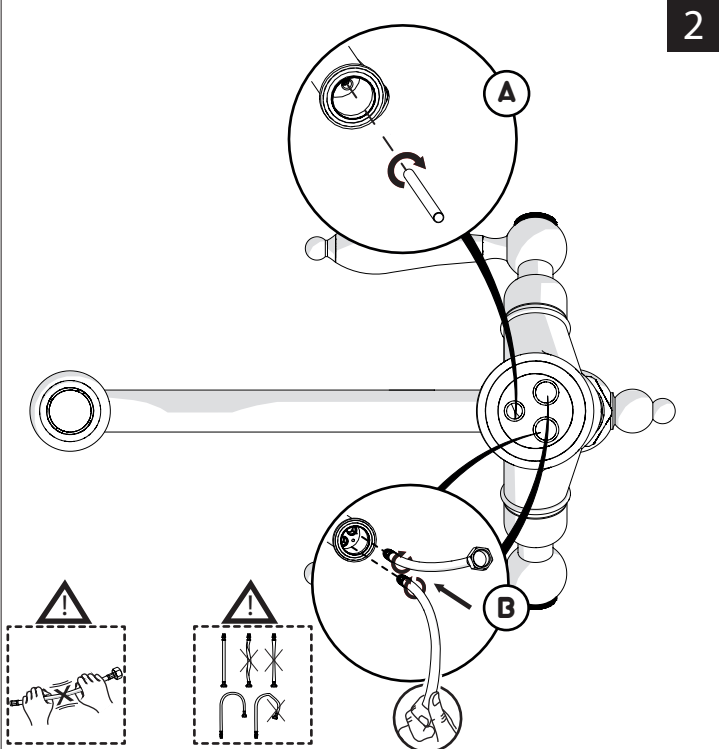

Not included / Non incluso / Non Inclus / Nie zawarty/ No incluido / Nao incluido

1

2