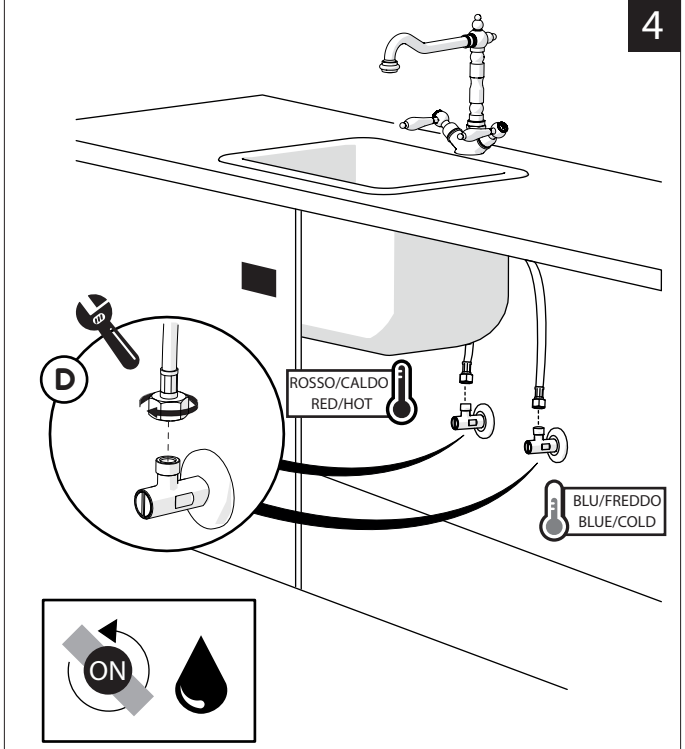

Not included / Non incluso / Non Inclus / Nie zawarty/ No incluido / Nao incluido

1

2

3

4

5