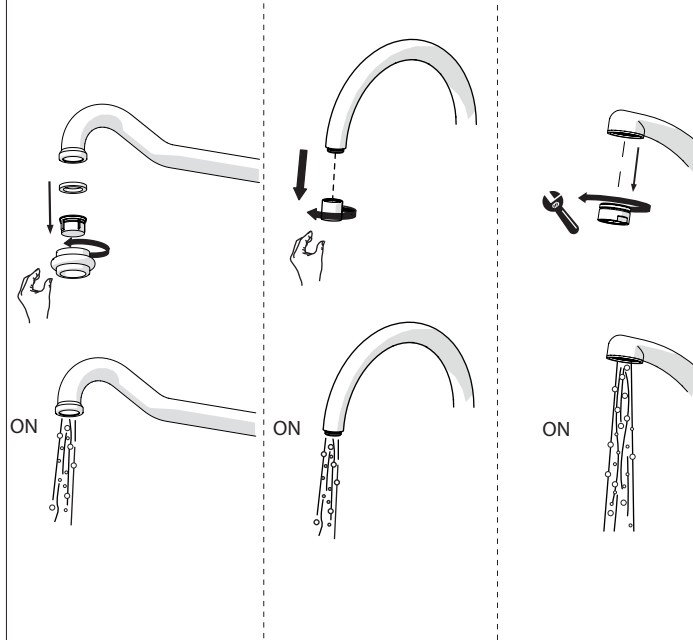

VARIE POSSIBILITÀ PER SMONTARE L'AERATORE
SEVERAL OPTIONS FOR REMOVING AERATOR

8