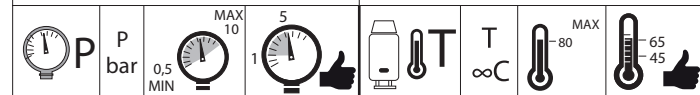

LAVELLO BICOMANDO GENERICA
SINK TWO HANDLES GENERIC

AT31117

GR5117

RI49117

NZ06117

www.grupponobili.it

PRIMA DI INIZIARE / BEFORE STARTING

PULIZIA / CLEANING