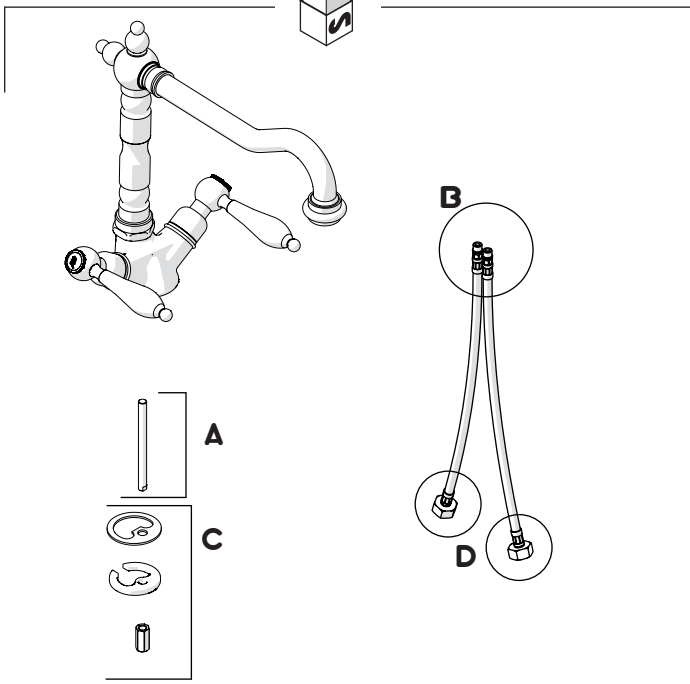

Not included / Non incluso / Non Inclus / Nie zawarty/ No incluido / Nao incluido

1

2