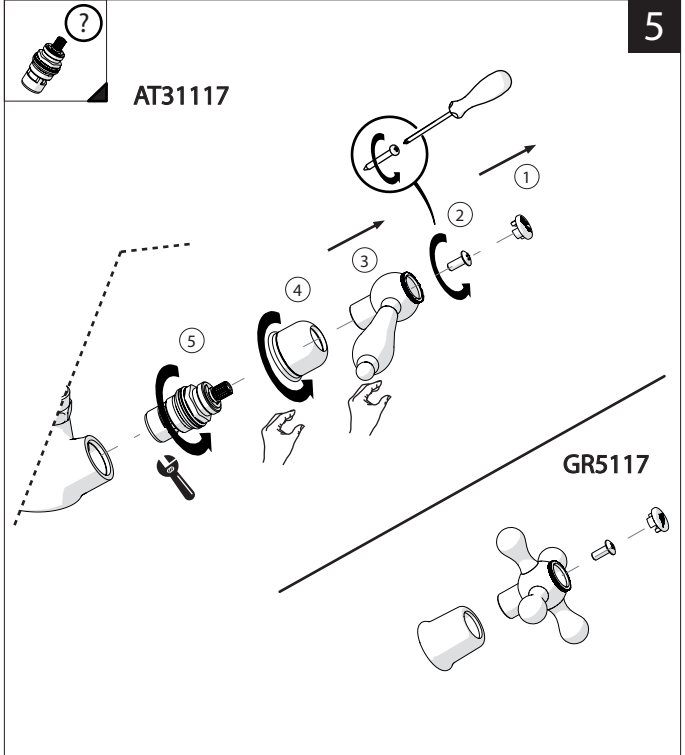

Not included / Non incluso / Non Inclus / Nie zawarty/ No incluido / Nao incluido

1

2

3

4

5