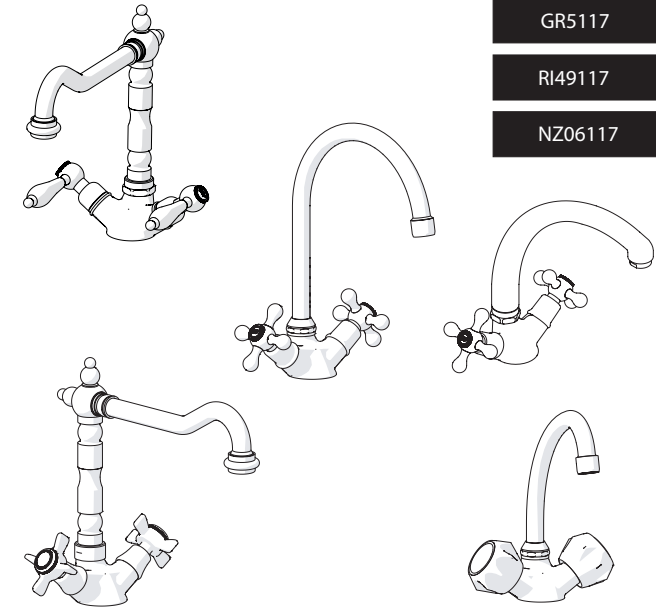

LAVELLO BICOMANDO GENERICA
SINK TWO HANDLES GENERIC

AT31117

GR5117

RI49117

NZ06117

www.grupponobili.it

PRIMA DI INIZIARE / BEFORE STARTING

PULIZIA / CLEANING