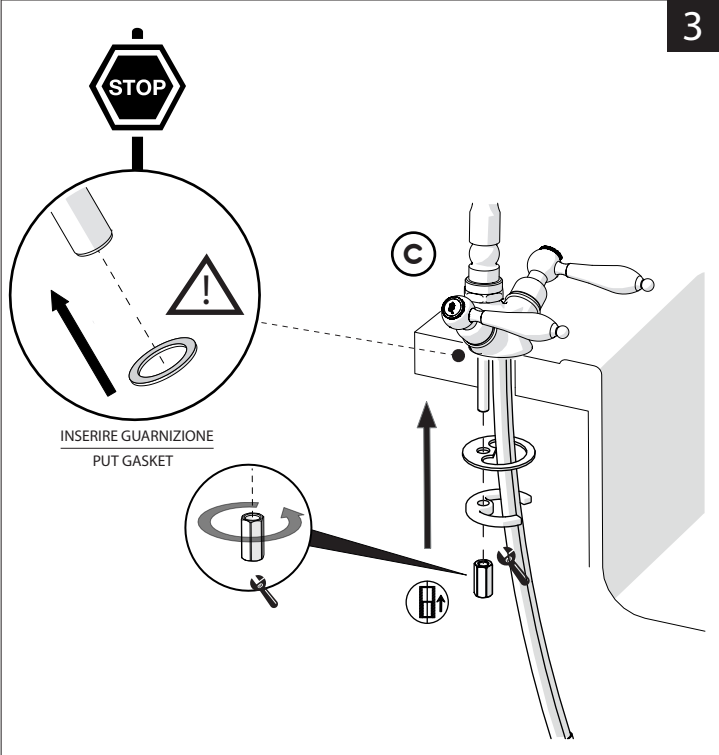

Not included / Non incluso / Non Inclus / Nie zawarty/ No incluido / Nao incluido

1

2

3

4

5