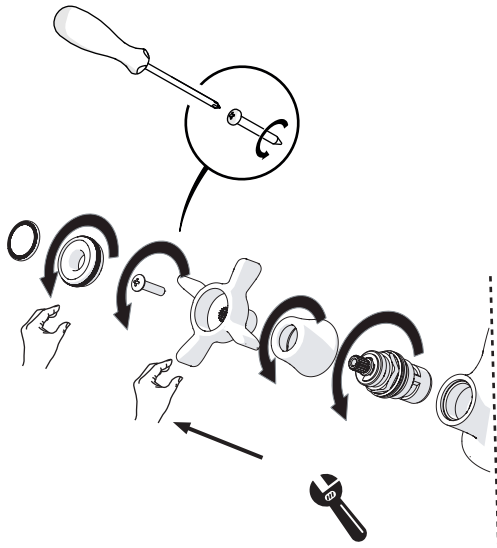

RI49117

6

VARIE POSSIBILITÀ PER SMONTARE L'AERATORE
SEVERAL OPTIONS FOR REMOVING AERATOR

8

NZ06117

7

ESEMPI DISEGNO TECNICO
EXAMPLES OF TECHNICAL DRAWING

9

NOBILIS®

The Best Technology for Water

LAVELLO BICOMANDO GENERICA
SINK TWO HANDLES GENERIC

AT31117

GR5117

RI49117

NZ06117

www.grupponobili.it

PRIMA DI INIZIARE / BEFORE STARTING

PULIZIA / CLEANING

IISTRAT31117#--STD

REV.02/2016