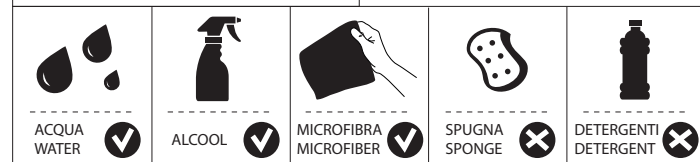

LAVELLO BICOMANDO GENERICA
SINK TWO HANDLES GENERIC

AT31117

GR5117

RI49117

NZ06117

www.grupponobili.it

PRIMA DI INIZIARE / BEFORE STARTING

PULIZIA / CLEANING