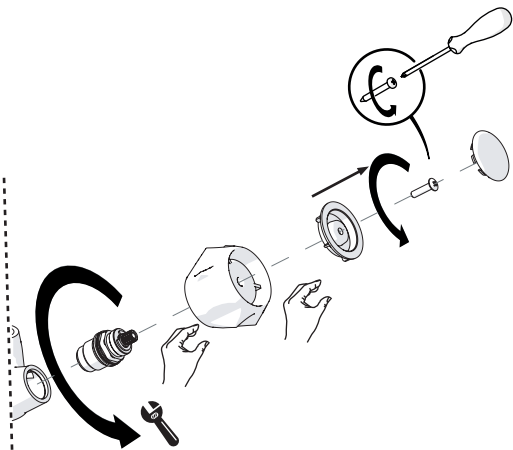

NZ06117

7

ESEMPI DISEGNO TECNICO
EXAMPLES OF TECHNICAL DRAWING

9