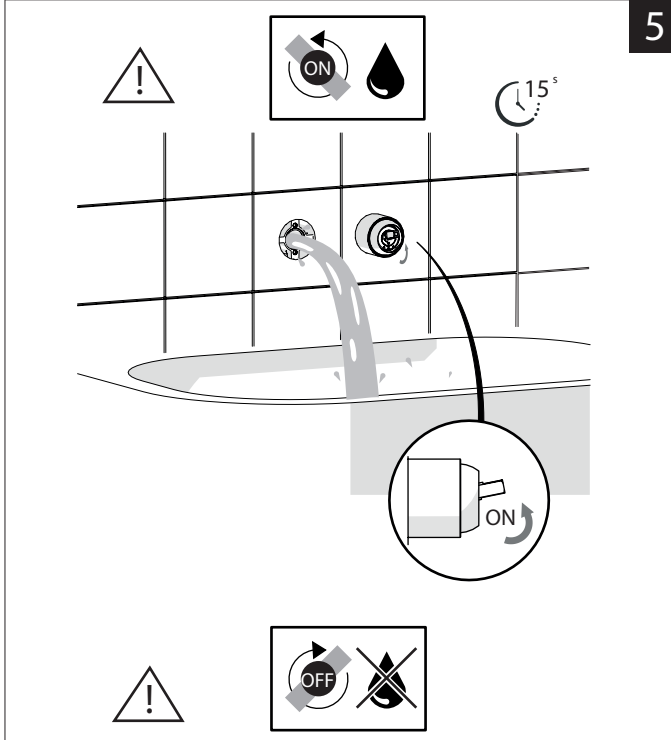

Not included / Non incluso / Non Inclus / Nie zawarty/ No incluido / Nao incluido

1

SE NON CROMATO
IF NO CHROME

- IT** La finitura della parte estetica deve corrispondere a quella della parte incassata. Se non corrisponde bisogna svitare l'anello CROMATO e avvitare l'anello in finitura fornito solo nel kit della parte estetica.
- EN** The finish of the external part must be combined with the finish of the flush-fit part. If it does not match, unscrew the CHROME ring and screw the finishing ring supplied only in the kit of the aesthetic part.

RIFERIMENTO IISTRWE81198#---STD
REFERENCE

2

Ø MAX 55 mm

4

3

5

NOBILI

www.nobili.it