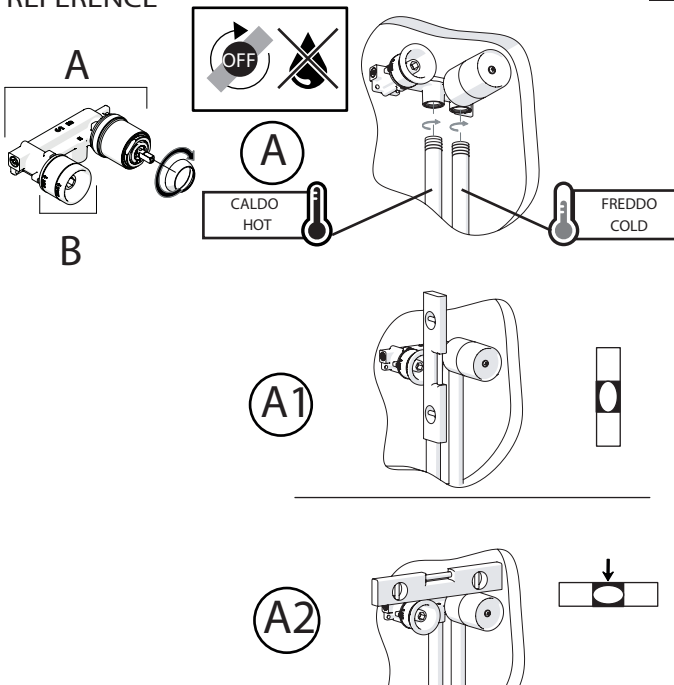

Not included / Non incluso / Non Inclus / Nie zawarty/ No incluido / Nao incluido

1

SE NON CROMATO
IF NO CHROME

- IT** La finitura della parte estetica deve corrispondere a quella della parte incassata. Se non corrisponde bisogna svitare l'anello CROMATO e avvitare l'anello in finitura fornito solo nel kit della parte estetica.
- EN** The finish of the external part must be combined with the finish of the flush-fit part. If it does not match, unscrew the CHROME ring and screw the finishing ring supplied only in the kit of the aesthetic part.

RIFERIMENTO IISTRWE81198#---STD
REFERENCE

2

Ø MAX 55 mm

4

3

5

NOBILI

www.nobili.it