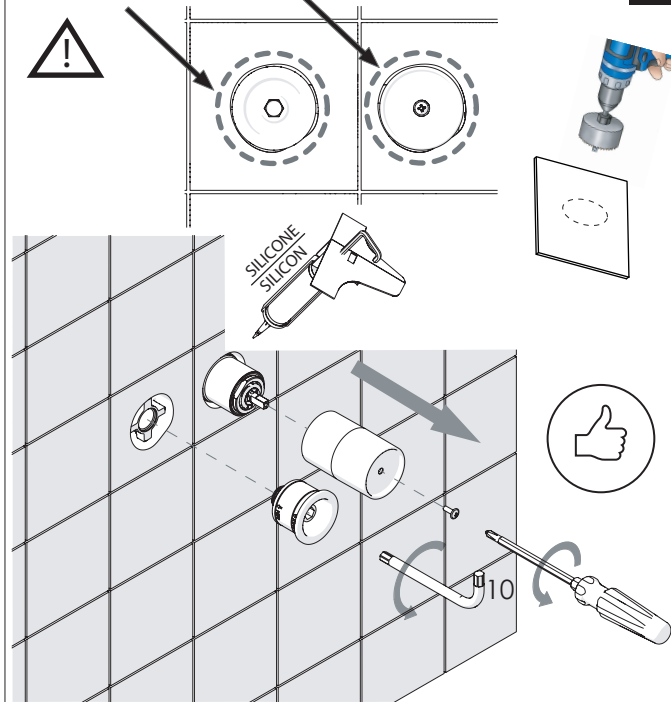

Not included / Non incluso / Non Inclus / Nie zawarty/ No incluido / Nao incluido

1

SE NON CROMATO
IF NO CHROME

- IT** La finitura della parte estetica deve corrispondere a quella della parte incassata. Se non corrisponde bisogna svitare l'anello CROMATO e avvitare l'anello in finitura fornito solo nel kit della parte estetica.
- EN** The finish of the external part must be combined with the finish of the flush-fit part. If it does not match, unscrew the CHROME ring and screw the finishing ring supplied only in the kit of the aesthetic part.

RIFERIMENTO IISTRWE81198#---STD
REFERENCE

2

Ø MAX 55 mm

4

3

5

NOBILI

www.nobili.it