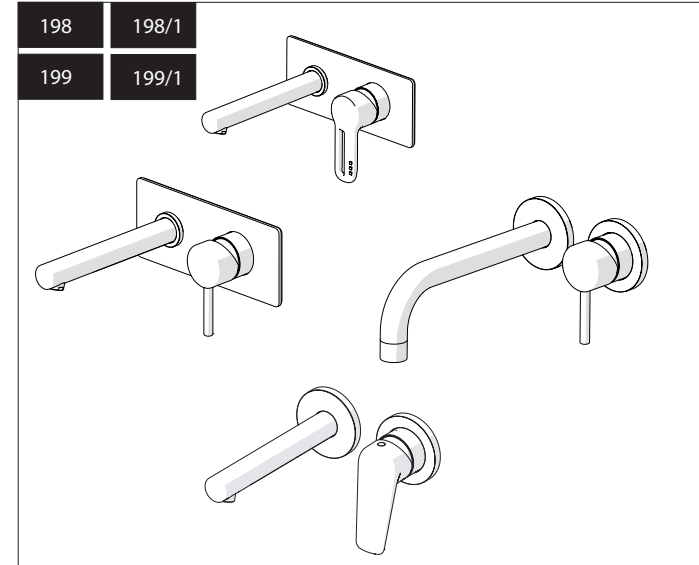

Not included / Non incluso / Non Inclus / Nie zawarty/ No incluido / Nao incluido

1

SE NON CROMATO
IF NO CHROME

- IT** La finitura della parte estetica deve corrispondere a quella della parte incassata. Se non corrisponde bisogna svitare l'anello CROMATO e avvitare l'anello in finitura fornito solo nel kit della parte estetica.
- EN** The finish of the external part must be combined with the finish of the flush-fit part. If it does not match, unscrew the CHROME ring and screw the finishing ring supplied only in the kit of the aesthetic part.

RIFERIMENTO IISTRWE81198#---STD
REFERENCE

2

Ø MAX 55 mm

4

3

5

NOBILI

www.nobili.it