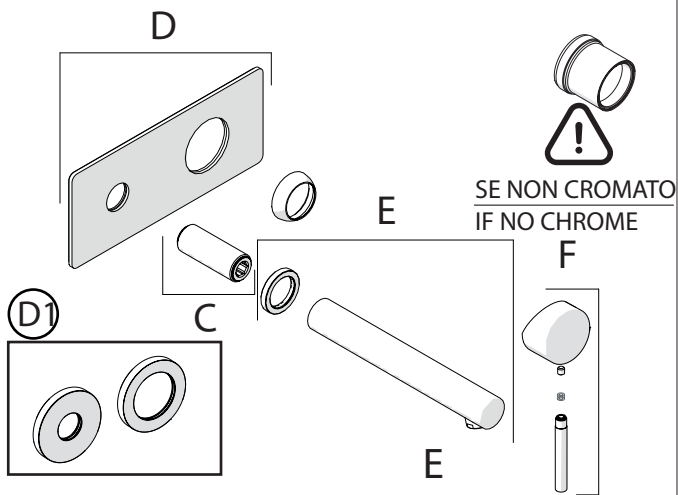

Not included / Non incluso / Non Inclus / Nie zawarty/ No incluido / Nao incluido

1

SE NON CROMATO
IF NO CHROME

- IT** La finitura della parte estetica deve corrispondere a quella della parte incassata. Se non corrisponde bisogna svitare l'anello CROMATO e avvitare l'anello in finitura fornito solo nel kit della parte estetica.
- EN** The finish of the external part must be combined with the finish of the flush-fit part. If it does not match, unscrew the CHROME ring and screw the finishing ring supplied only in the kit of the aesthetic part.

RIFERIMENTO IISTRWE81198#---STD
REFERENCE

2

Ø MAX 55 mm

4

3

5

NOBILI

www.nobili.it