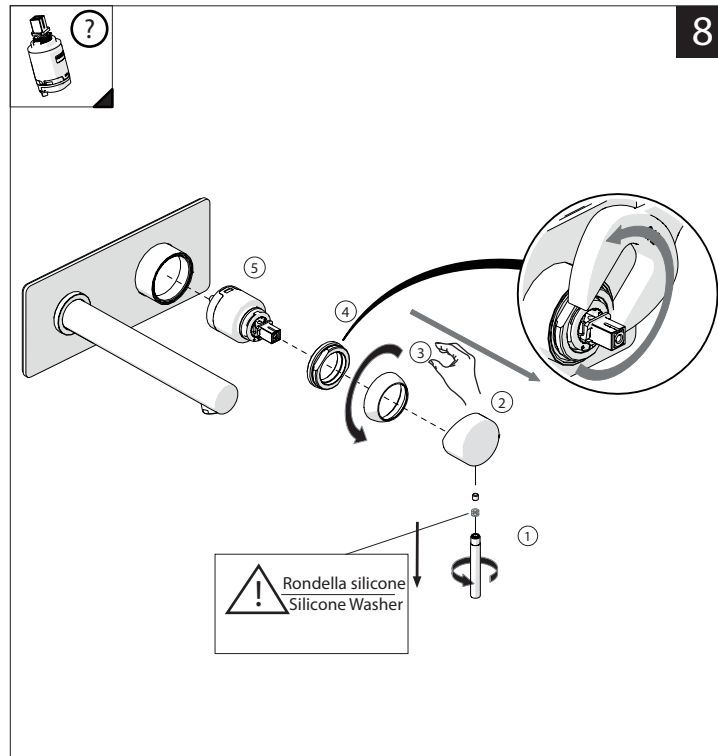

Not included / Non incluso / Non Inclus / Nie zawarty/ No incluido / Nao incluido

1

SE NON CROMATO
IF NO CHROME

- IT** La finitura della parte estetica deve corrispondere a quella della parte incassata. Se non corrisponde bisogna svitare l'anello CROMATO e avvitare l'anello in finitura fornito solo nel kit della parte estetica.
- EN** The finish of the external part must be combined with the finish of the flush-fit part. If it does not match, unscrew the CHROME ring and screw the finishing ring supplied only in the kit of the aesthetic part.

RIFERIMENTO IISTRWE81198#---STD
REFERENCE

2

Ø MAX 55 mm

4

3

5

NOBILI

www.nobili.it