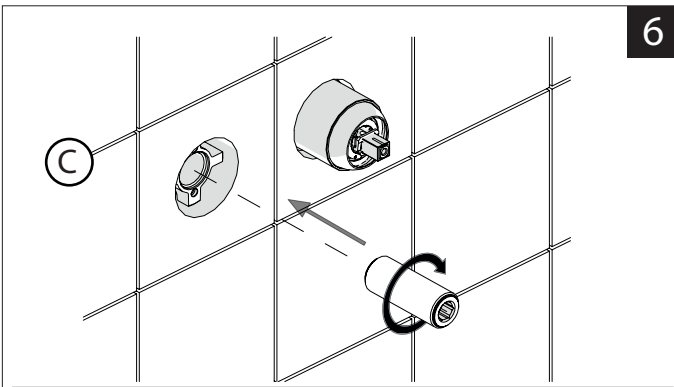

RIFERIMENTO IISTRWE81198#---STD
REFERENCE

2

Ø MAX 55 mm

4

3

5

NOBILI

www.nobili.it