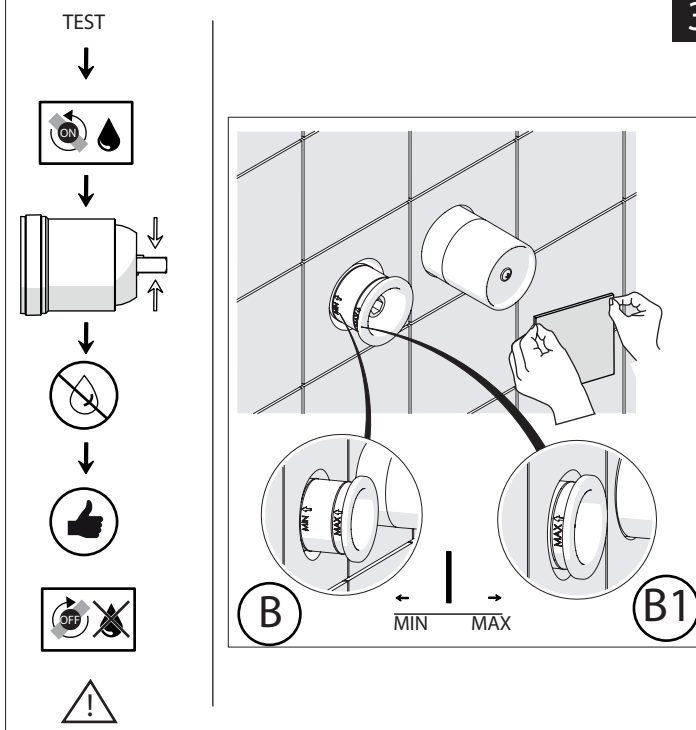

Not included / Non incluso / Non Inclus / Nie zawarty/ No incluido / Nao incluido

1

SE NON CROMATO
IF NO CHROME

- IT** La finitura della parte estetica deve corrispondere a quella della parte incassata. Se non corrisponde bisogna svitare l'anello CROMATO e avvitare l'anello in finitura fornito solo nel kit della parte estetica.
- EN** The finish of the external part must be combined with the finish of the flush-fit part. If it does not match, unscrew the CHROME ring and screw the finishing ring supplied only in the kit of the aesthetic part.

RIFERIMENTO IISTRWE81198#---STD
REFERENCE

2

Ø MAX 55 mm

4

3

5

NOBILI

www.nobili.it