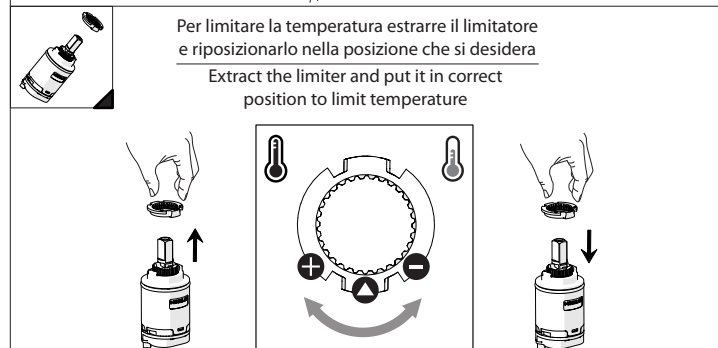

Not included / Non incluso / Non Inclus / Nie zawarty/ No incluido / Nao incluido

1

SE NON CROMATO
IF NO CHROME

- IT** La finitura della parte estetica deve corrispondere a quella della parte incassata. Se non corrisponde bisogna svitare l'anello CROMATO e avvitare l'anello in finitura fornito solo nel kit della parte estetica.
- EN** The finish of the external part must be combined with the finish of the flush-fit part. If it does not match, unscrew the CHROME ring and screw the finishing ring supplied only in the kit of the aesthetic part.

RIFERIMENTO IISTRWE81198#---STD
REFERENCE

2

Ø MAX 55 mm

4

3

5

NOBILI

www.nobili.it